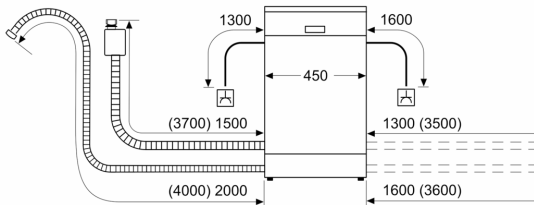

#### Rozměry

- rozměry spotřebiče (V x Š x H): 84,5 x 45 x 60 cm

<sup>1</sup> stupnice tříd energetické účinnosti od A do G

<sup>2</sup> spotřeba energie v kWh na 100 cyklů (v programu Eco 50 °C)

<sup>3</sup> spotřeba vody v litrech na cyklus (v programu Eco 50 °C)

<sup>4</sup> doba trvání programu Eco 50 °C

\* záruční podmínky najdete na

<https://www.bosch-home.com/cz/servis/zarucni-podminky>

**Serie 2, Volně stojící myčka nádobí,  
45 cm, nerez  
SPS2HMI58E**

rozměry v mm